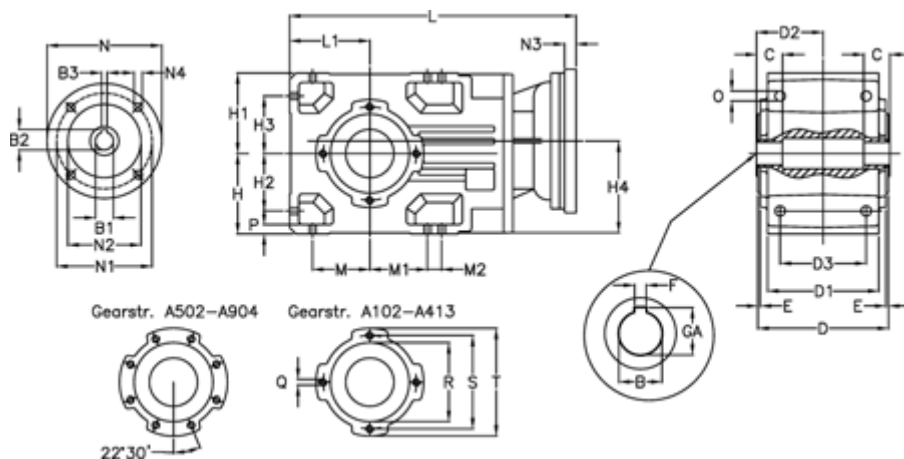

Varenummer: 29600301183220  
 Beskrivelse: Keglehjulsgear A302UH35-11,8-P63B5

## Mål

B	= 35	D2 = 80.0	H3 = 63.0	N1 = 115	S = 115
B1	= 11	D3 = 95	H4 = 108.5	N2 = 95	T = 140
B2	= 12.8	E = 3.0	L = 333.0	N3 = 0	
B3	= 4	F = 10	L1 = 90	N4 = M8x19	
Betegnelse	= A302UH35-xx-P63 B5	GA = 38.3	M = 63.0	O = 12.0	
C	= 25	H = 90	M1 = 63.0	P = 11	
D	= 156	H1 = 90	M2 = 22	Q = M8x15	
D1	= 130	H2 = 63.0	N = 140	R = 95	